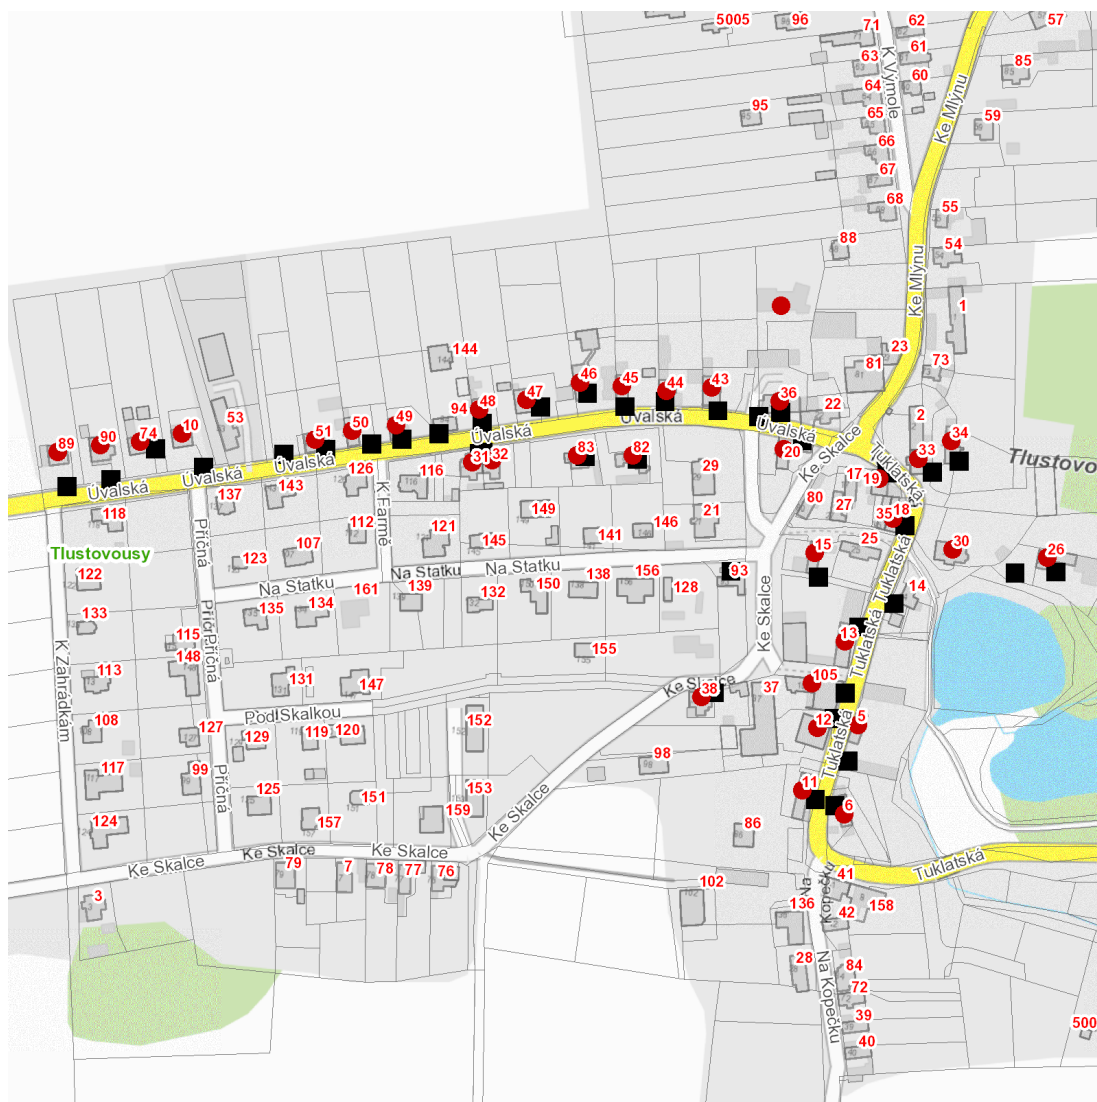

dne **18. 6. 2025** od **7:30** do **18:30** hodin

Plánovaná odstávka zahrnuje tyto lokality:**Tuklaty (okres Kolín)**část obce **Tlustovousy****Ke Skalce: č. p. 15, 20, 38, 105****Tuklatská: č. p. 5, 6, 11, 12, 13, 18, 19, 26, 30, 33, 34****Úvalská: č. p. 10, 31, 32, 36, 43-51, 74, 82, 83, 89, 90**kat. území **Tlustovousy** (kód **771414**): **parcelní č. 202/3**

UPOZORNĚNÍ

Dotčené zařízení distribuční soustavy je nutné i v době odstávky považovat za zařízení pod napětím, a proto vás žádáme o dodržení všech zásad bezpečnosti a provedení opatření potřebných k zamezení případných škod na zdraví a majetku. | Provozovatelé výroben elektřiny jsou povinni zajistit přerušení dodávky elektřiny z výroby do vypnutého úseku distribuční soustavy.

dne 18. 6. 2025 od 7:30 do 18:30 hodin

Orientační mapový podklad odstávkou dotčených lokalit

VYSVĚTLIVKY

- – adresy dotčené odstávkou elektřiny
- – místa připojení k elektrické síti dotčená odstávkou

INFORMACE ZASLÁNA

IDDS: nszbnj8 (Obec Tuklaty)